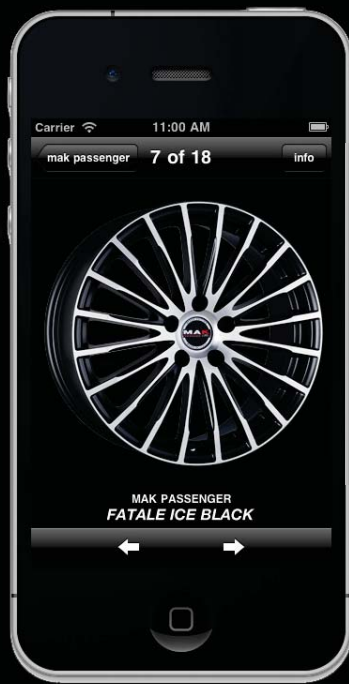

MAK Area Utenti Registrati
Id. Utente: TIZIO GAO GOMME

Carrello

Nr. Rigue Carrello: 2   Qtà Totale: 5   **Importo Totale:**   Imponibile: Imposta (Iva):

Carrello - Condizioni Generali

Cliente	12345	TIZIO GAO GOMME
Pagamento		
Resa		
Spedizione		
Vettore		
Luogo Destinazione		
Consegna	STANDARD	
Note/Memo		

Carrello - Prodotti

Riga	Marca/Modello/Anno-Tipo	Codice	Descrizione	Qtà	Prezzo	Sconti	Tot. Netto
☒ 0001	RANGE ROVER, EVOQUE, 09/2011 >	F8590FUS4SGG3	8,5119 FUOCO/GG3 ET45 5X108 RS72 SP	4			
		Note Riga Carrello					
☒ 0002	RANGE ROVER, EVOQUE, 09/2011 >	8000000284	RING SET D8	1			
		Note Riga Carrello					

Available for iPhone, iPad, Android phones and tablets